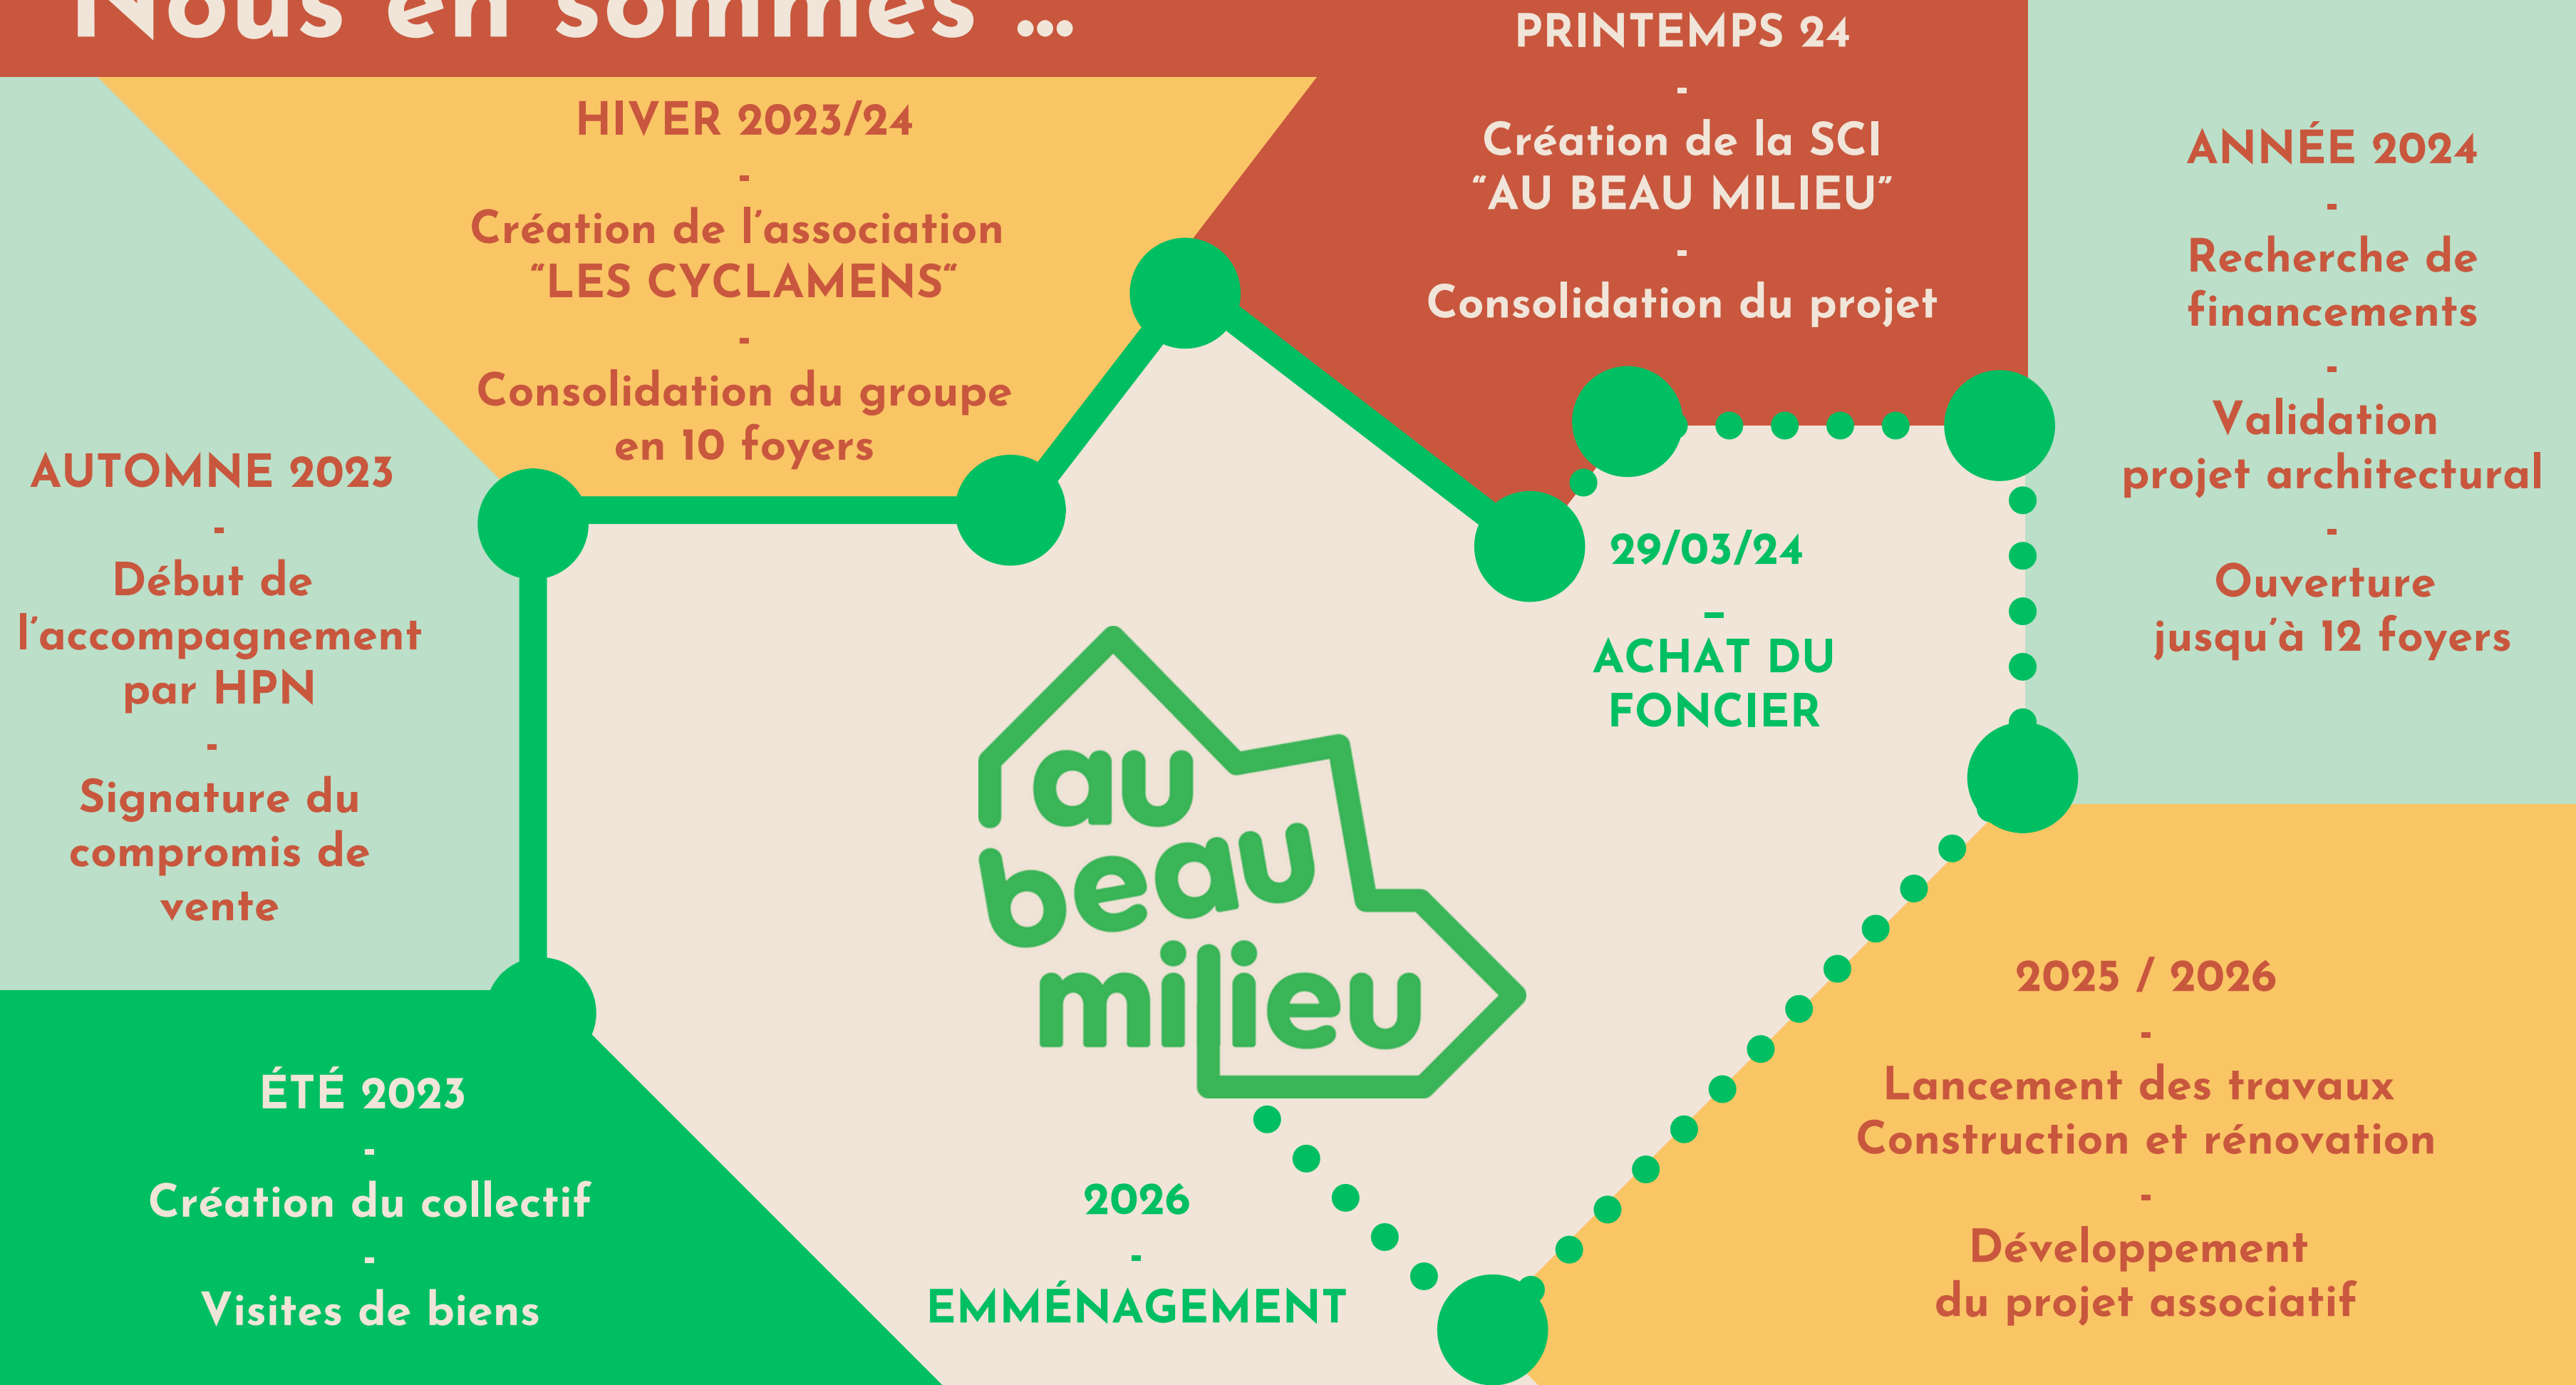

Nous en sommes ...