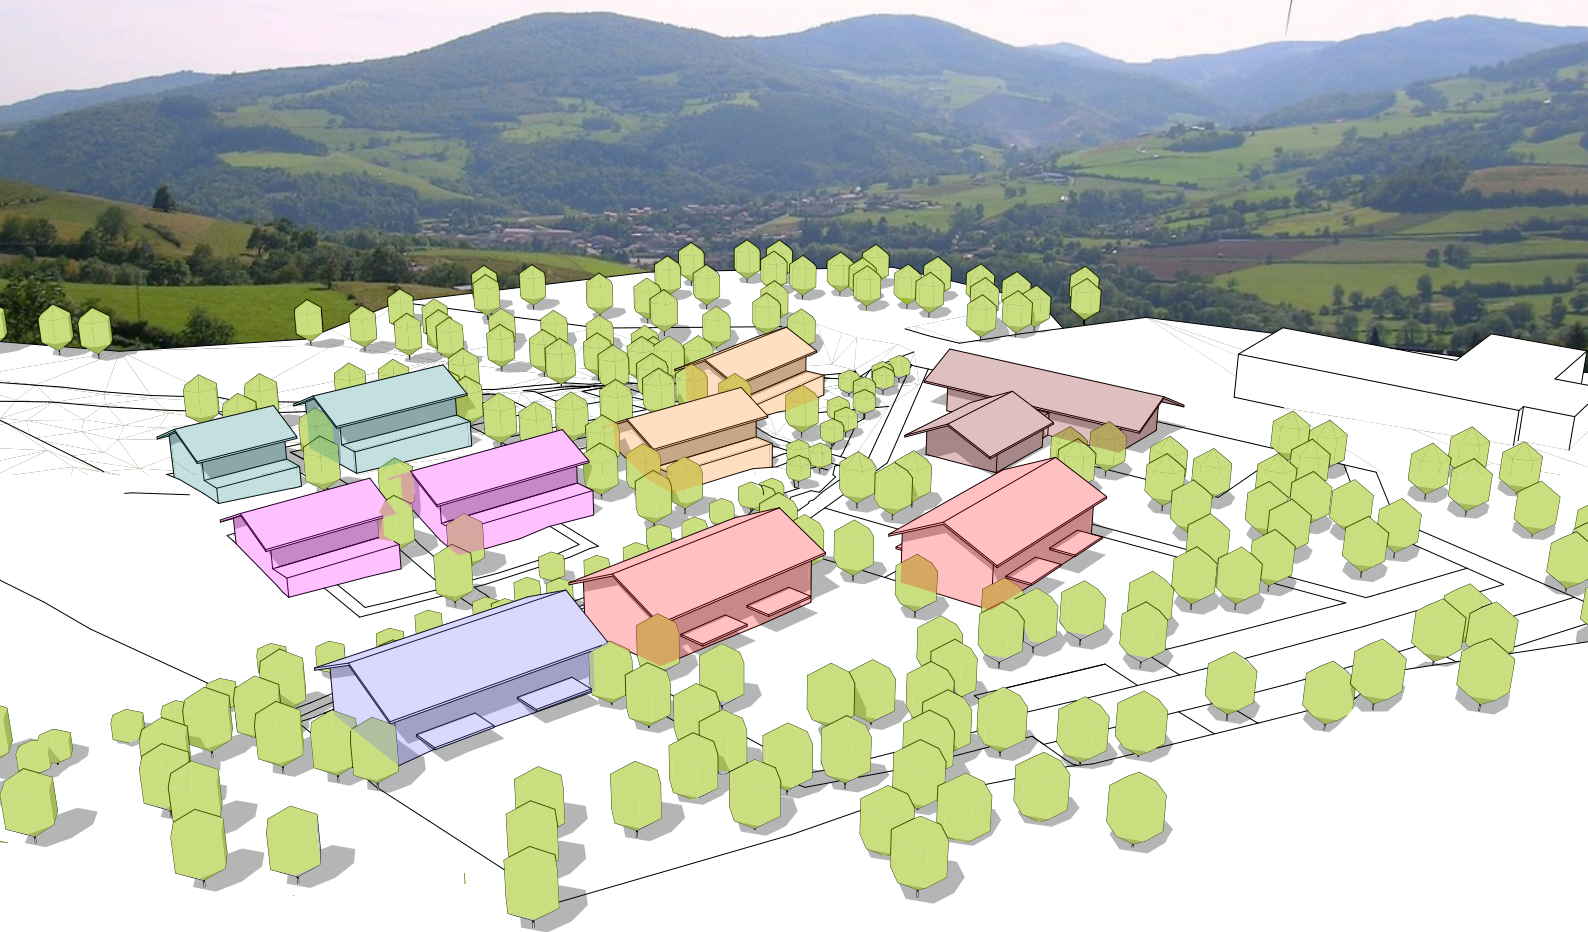

L'association Au Coeur de la Diversité
et les élus de Saint-Didier-sur-Beaujeu et Les Ardillats
vous invitent à découvrir :

Le projet du Hameau des Montgolfier et son tiers-lieu «La Papoterie»

Habitat participatif, habitat inclusif autiste et senior

17 juin 2024 - 18h30

Salle des fêtes Les Ardillats

**Présentation et échanges autour du projet
suivi d'un temps de convivialité beaujolaise**

*« Nous sommes les bâtisseurs d'un lieu, source de convivialité
et d'innovation, qui prend soin de la diversité du vivant »*

STUDIO
SHIBUMI

atelier d'
architecture
HERRGOTT
FARABOSC

NOUVEAUX
RÉCITS
Un monde habitable

SERIZIAT SP
ARCHITECTURE ARCHITECTEURS