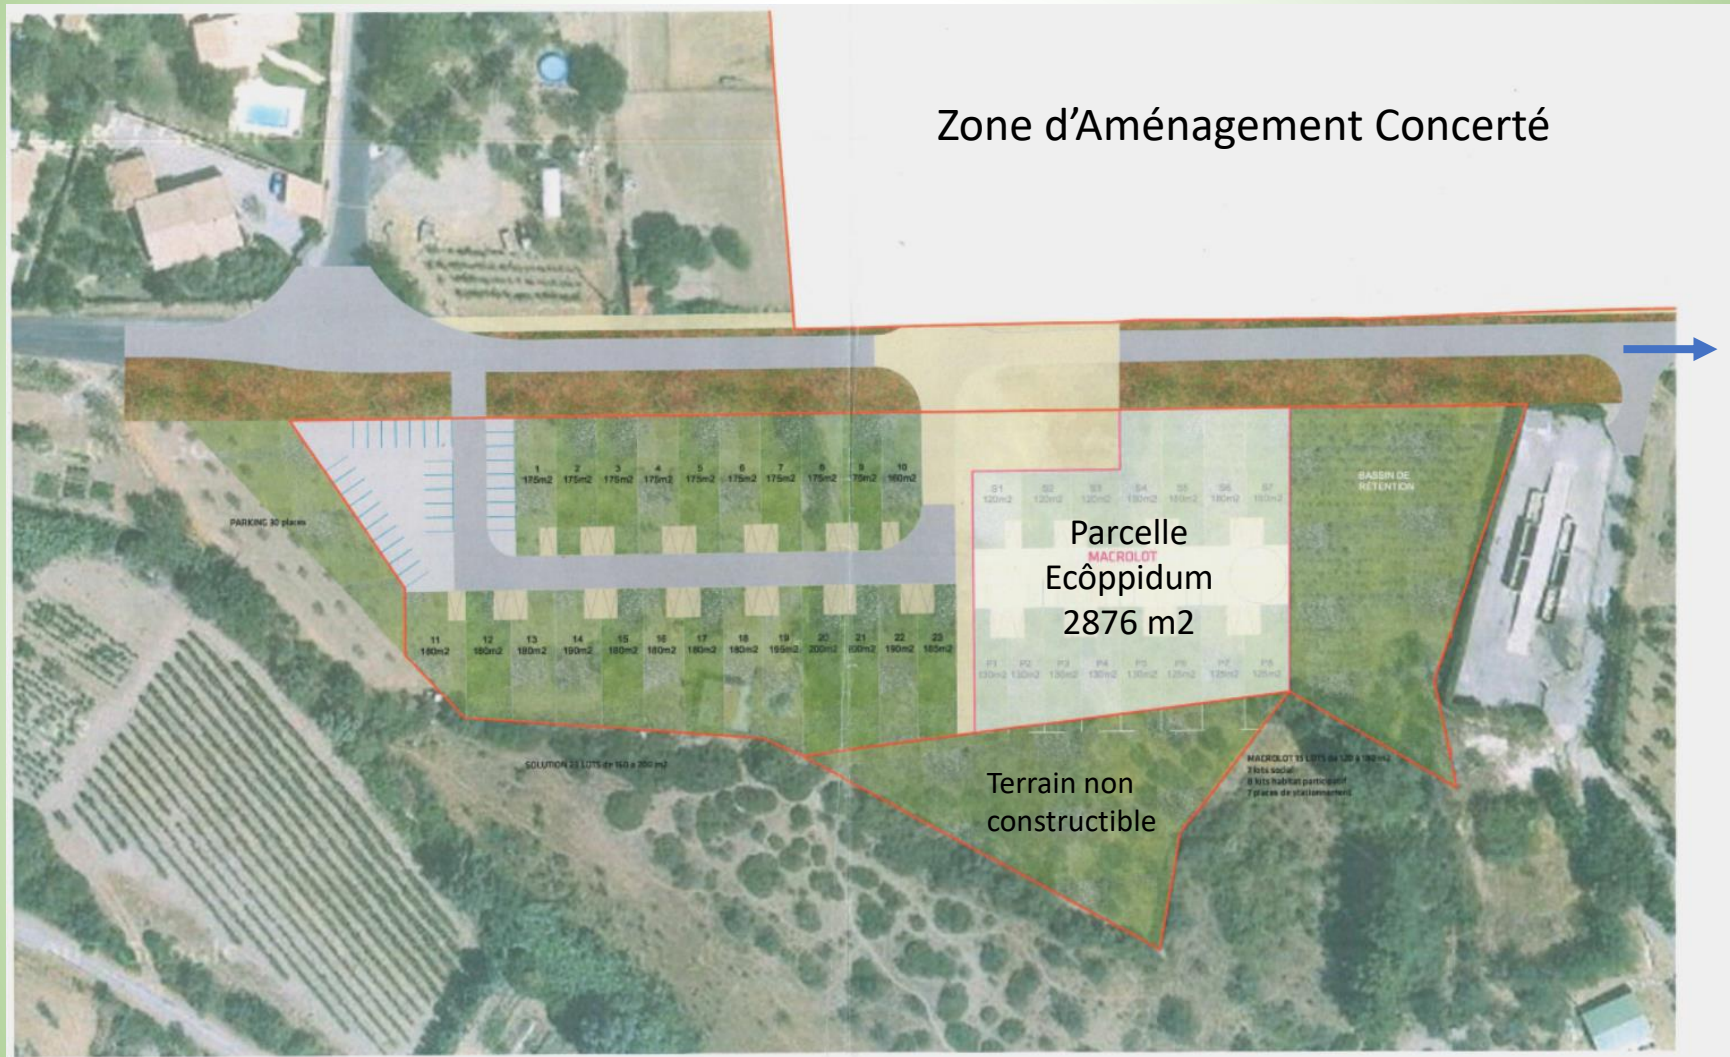

L'emplacement du projet : Les saliniers – Murviel les Montpellier

← Centre de Murviel à 500 m environ

→ Route vers St Georges d'Orques

ESQUISSE - VARIANTE 1

ECHELLE: 1/750

LOTISSEMENT LES SALINIERS SUD
MURVIEL-LES-MONTPELLIER